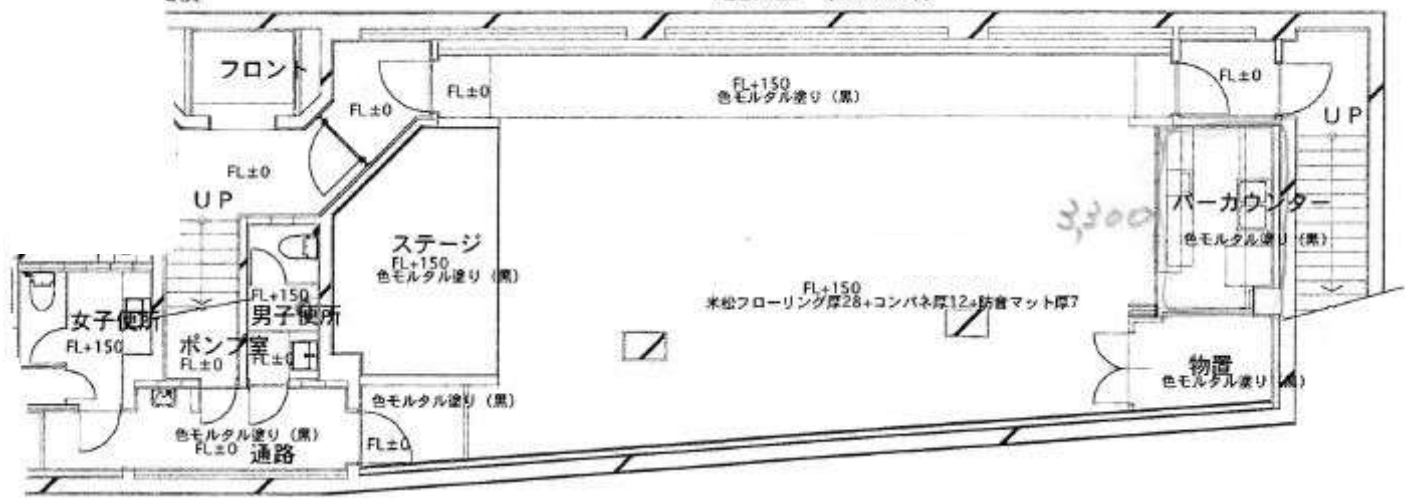

テナント B02  
122.42㎡ (37.03坪)

3,300